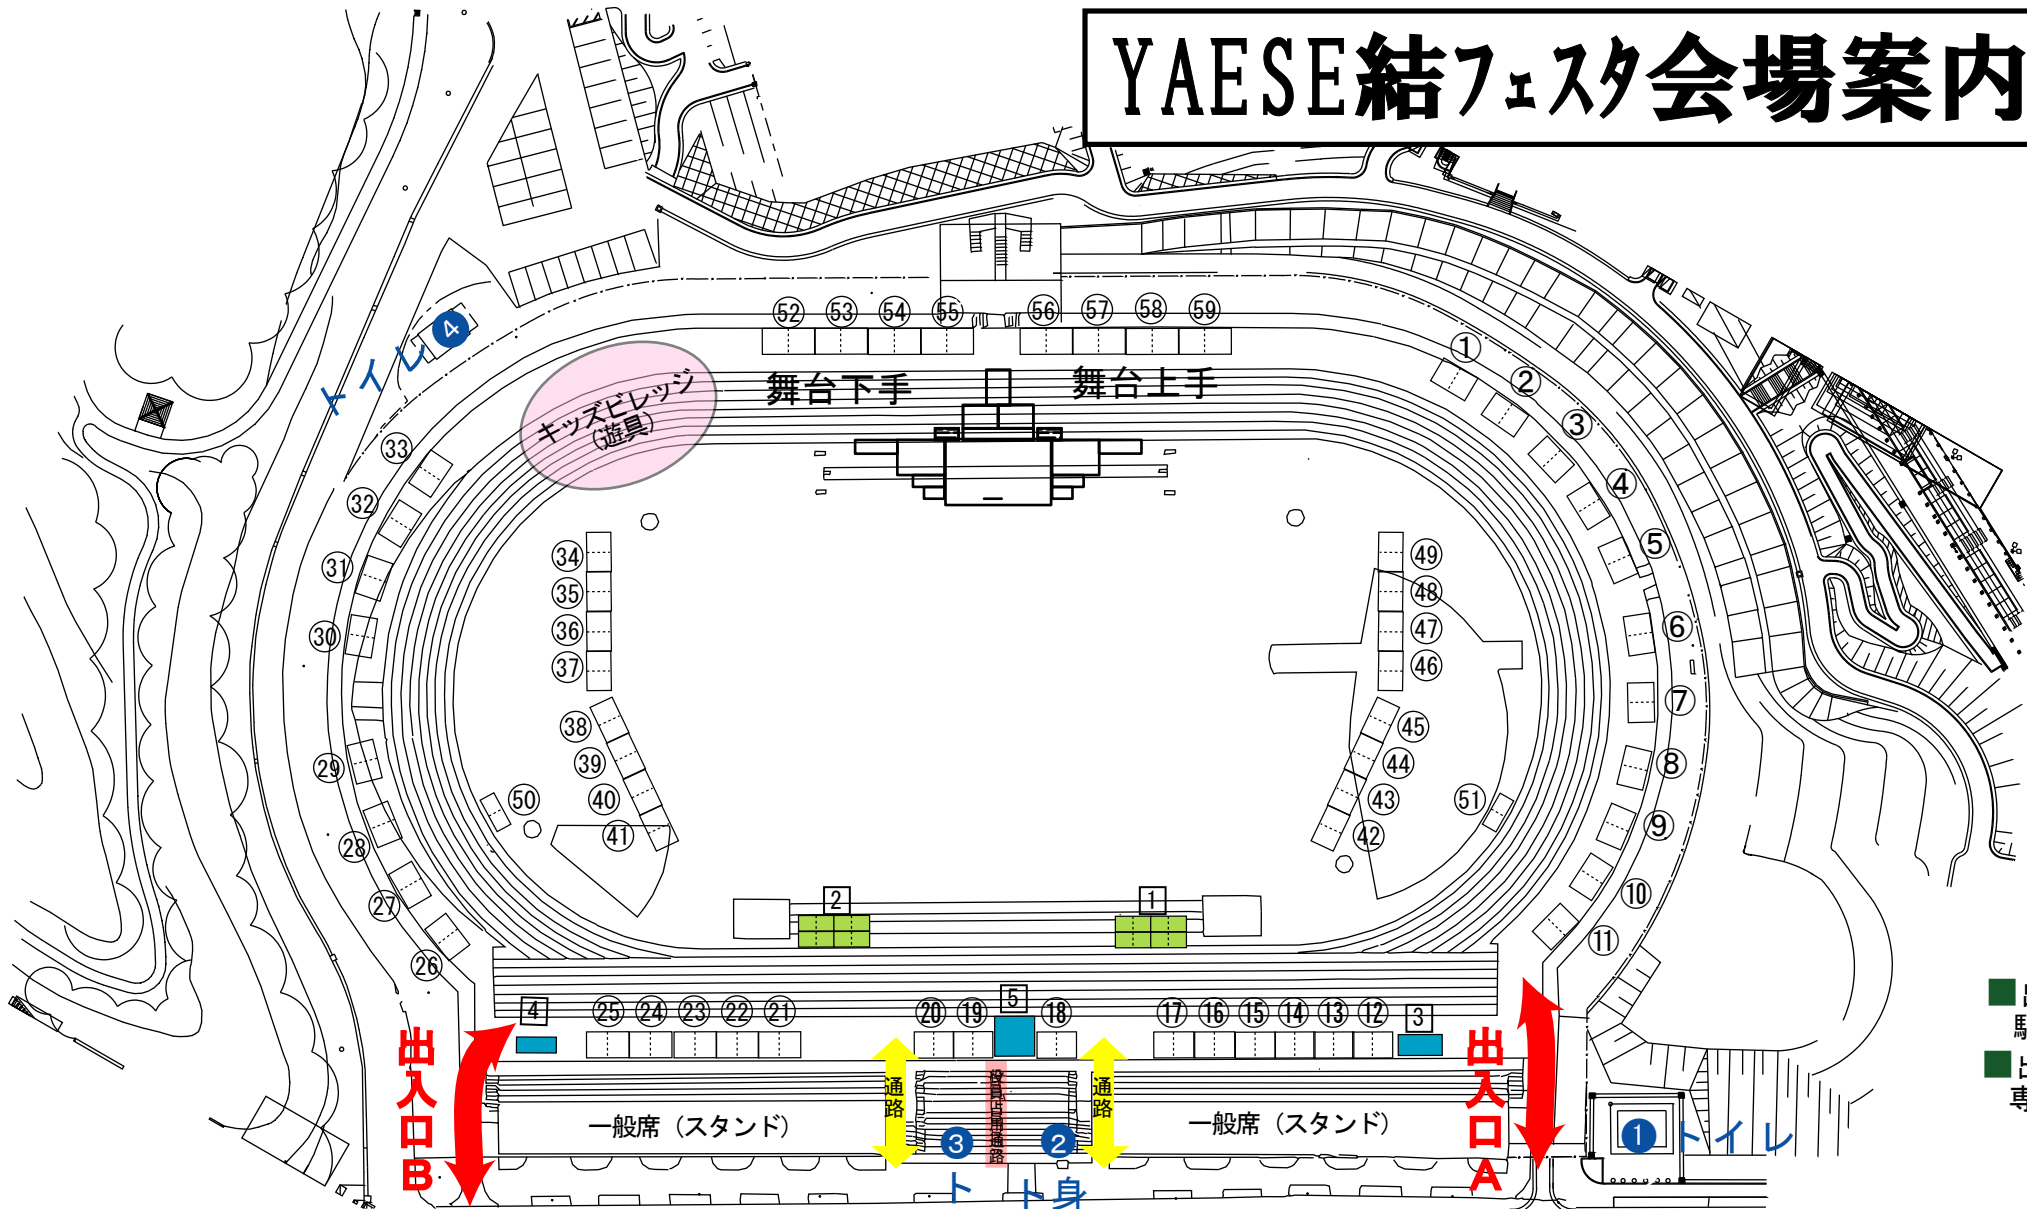

# YAESE結フェスタ会場案内図

- ①～⑪、②⑥～③③ 出店テナント ⑫ 沖縄タイムス ⑬～⑭ 着物レンタルブース
- ⑮～⑯ 観光ブース ⑰ 救護・消防・警察 ⑱～⑳ 本部
- ㉑ バックヤード ㉒ 香南市 ㉓ JA (野菜・いも) ㉔～㉕ 地産地消
- ㉖～㉗ 一般観覧席 ㉘～㉙ 実行委員会観覧席
- ㉚・㉛ ゴミ回収
- ①・② 機敷席 ③ ワラビー号 ④ カラベジ号 (アリスガ)ン
- ⑤ 音響ブース

- 出演者専用駐車場
- 出店業者専用駐車場