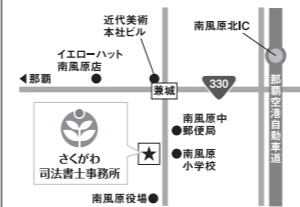

八重瀬町内を運行している路線のうち、36糸満新里線、51百名船越線、82玉泉洞糸満線については、バスをご利用いただいております地域の皆様からの運賃や国・県・町から補助金を交付し、運行(維持)しております。

現在、バスの経路や時刻、運行状況などが確認できる『のりものNAVI Okinawa』(沖縄本島路線バス&ゆいレール・総合案内システム)があり、近くのバス停を地図で調べたり、バスの運行時刻を確認できたり、雨降りによる渋滞でバスが遅れた場合もいまバスがどの辺りを運行しているのか位置情報を知ることができ、バスの待ち時間をちょっとコンビニで過ごすこともできます。

広告欄

南風原北I.C.から車で約3分。南風原町役場すぐそば。

無料法律相談

不動産の登記
●土地・建物の売買・贈与・相続による名義変更
●抵当権の設定や抹消

会社の登記
●会社の設立、解散、役員変更などの登記手続き
●定款変更

相続手続き
●遺言、生前贈与、遺産分割協議などの相続対策
●相続の放棄

裁判事務手続き
●140万円以下の裁判代理業務、示談交渉、内容証明郵便の作成
●訴状、成年後見申立書などの作成