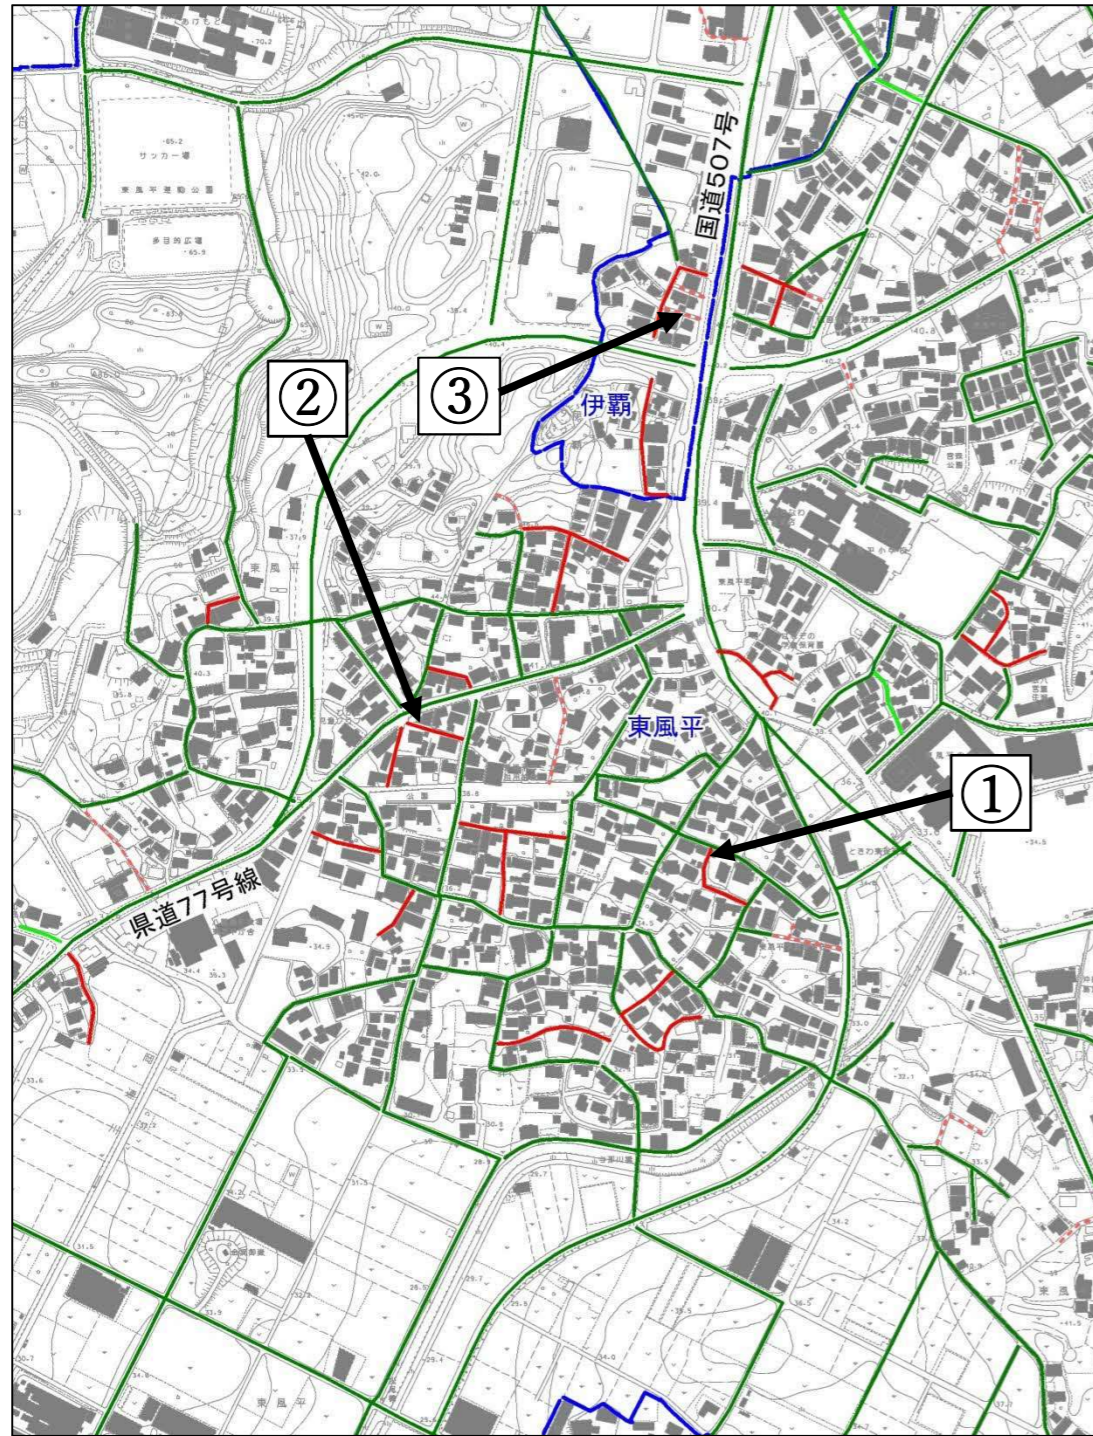

■ 2項道路の現況図

● 東風平地域

① 字当銘の2項道路の事例

① セットバック前

セットバック後

② セットバック前

セットバック後

(写真出典：GoogleMap ストリートビュー)

②字東風平の2項道路の事例

(写真出典：GoogleMap ストリートビュー)

①セットバック前

②セットバック前

③セットバック前

セットバック後

セットバック後

セットバック後

③字富盛の2項道路の事例

①セットバック前

セットバック後

(写真出典：GoogleMap ストリートビュー)