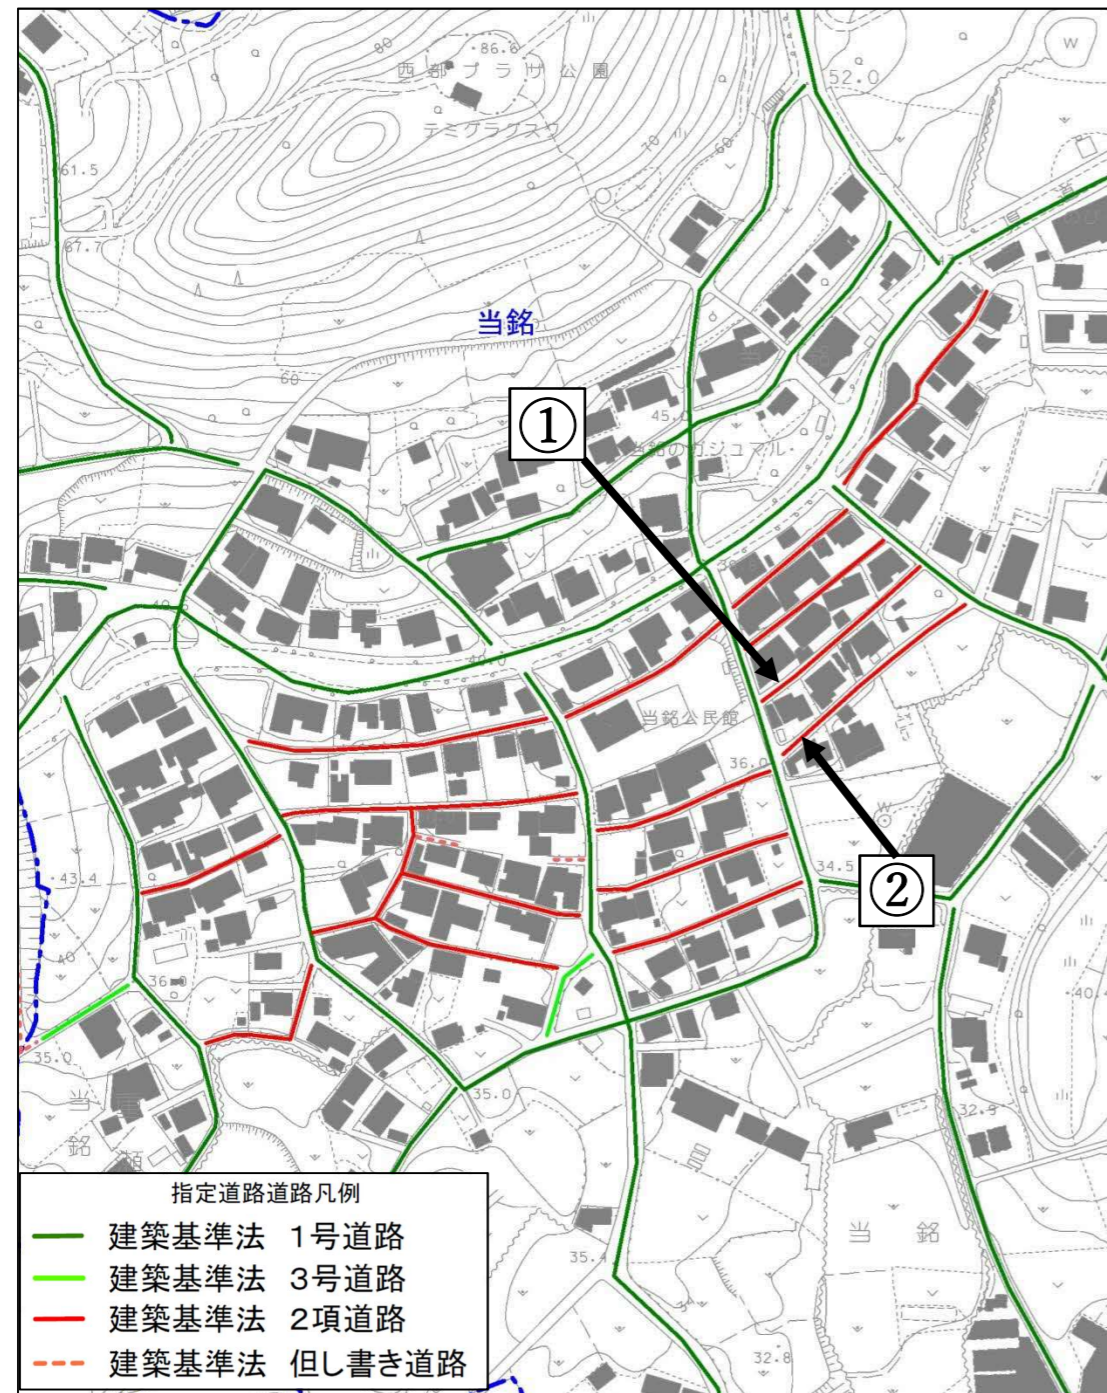

■ 2項道路の現況図

● 東風平地域

① 字当銘の2項道路の事例

① セットバック前

セットバック後

② セットバック前

セットバック後

(写真出典：GoogleMap ストリートビュー)

②字東風平の2項道路の事例

(写真出典：GoogleMap ストリートビュー)

①セットバック前

②セットバック前

③セットバック前

セットバック後

セットバック後

セットバック後

③字富盛の2項道路の事例

①セットバック前

セットバック後

(写真出典：GoogleMap ストリートビュー)