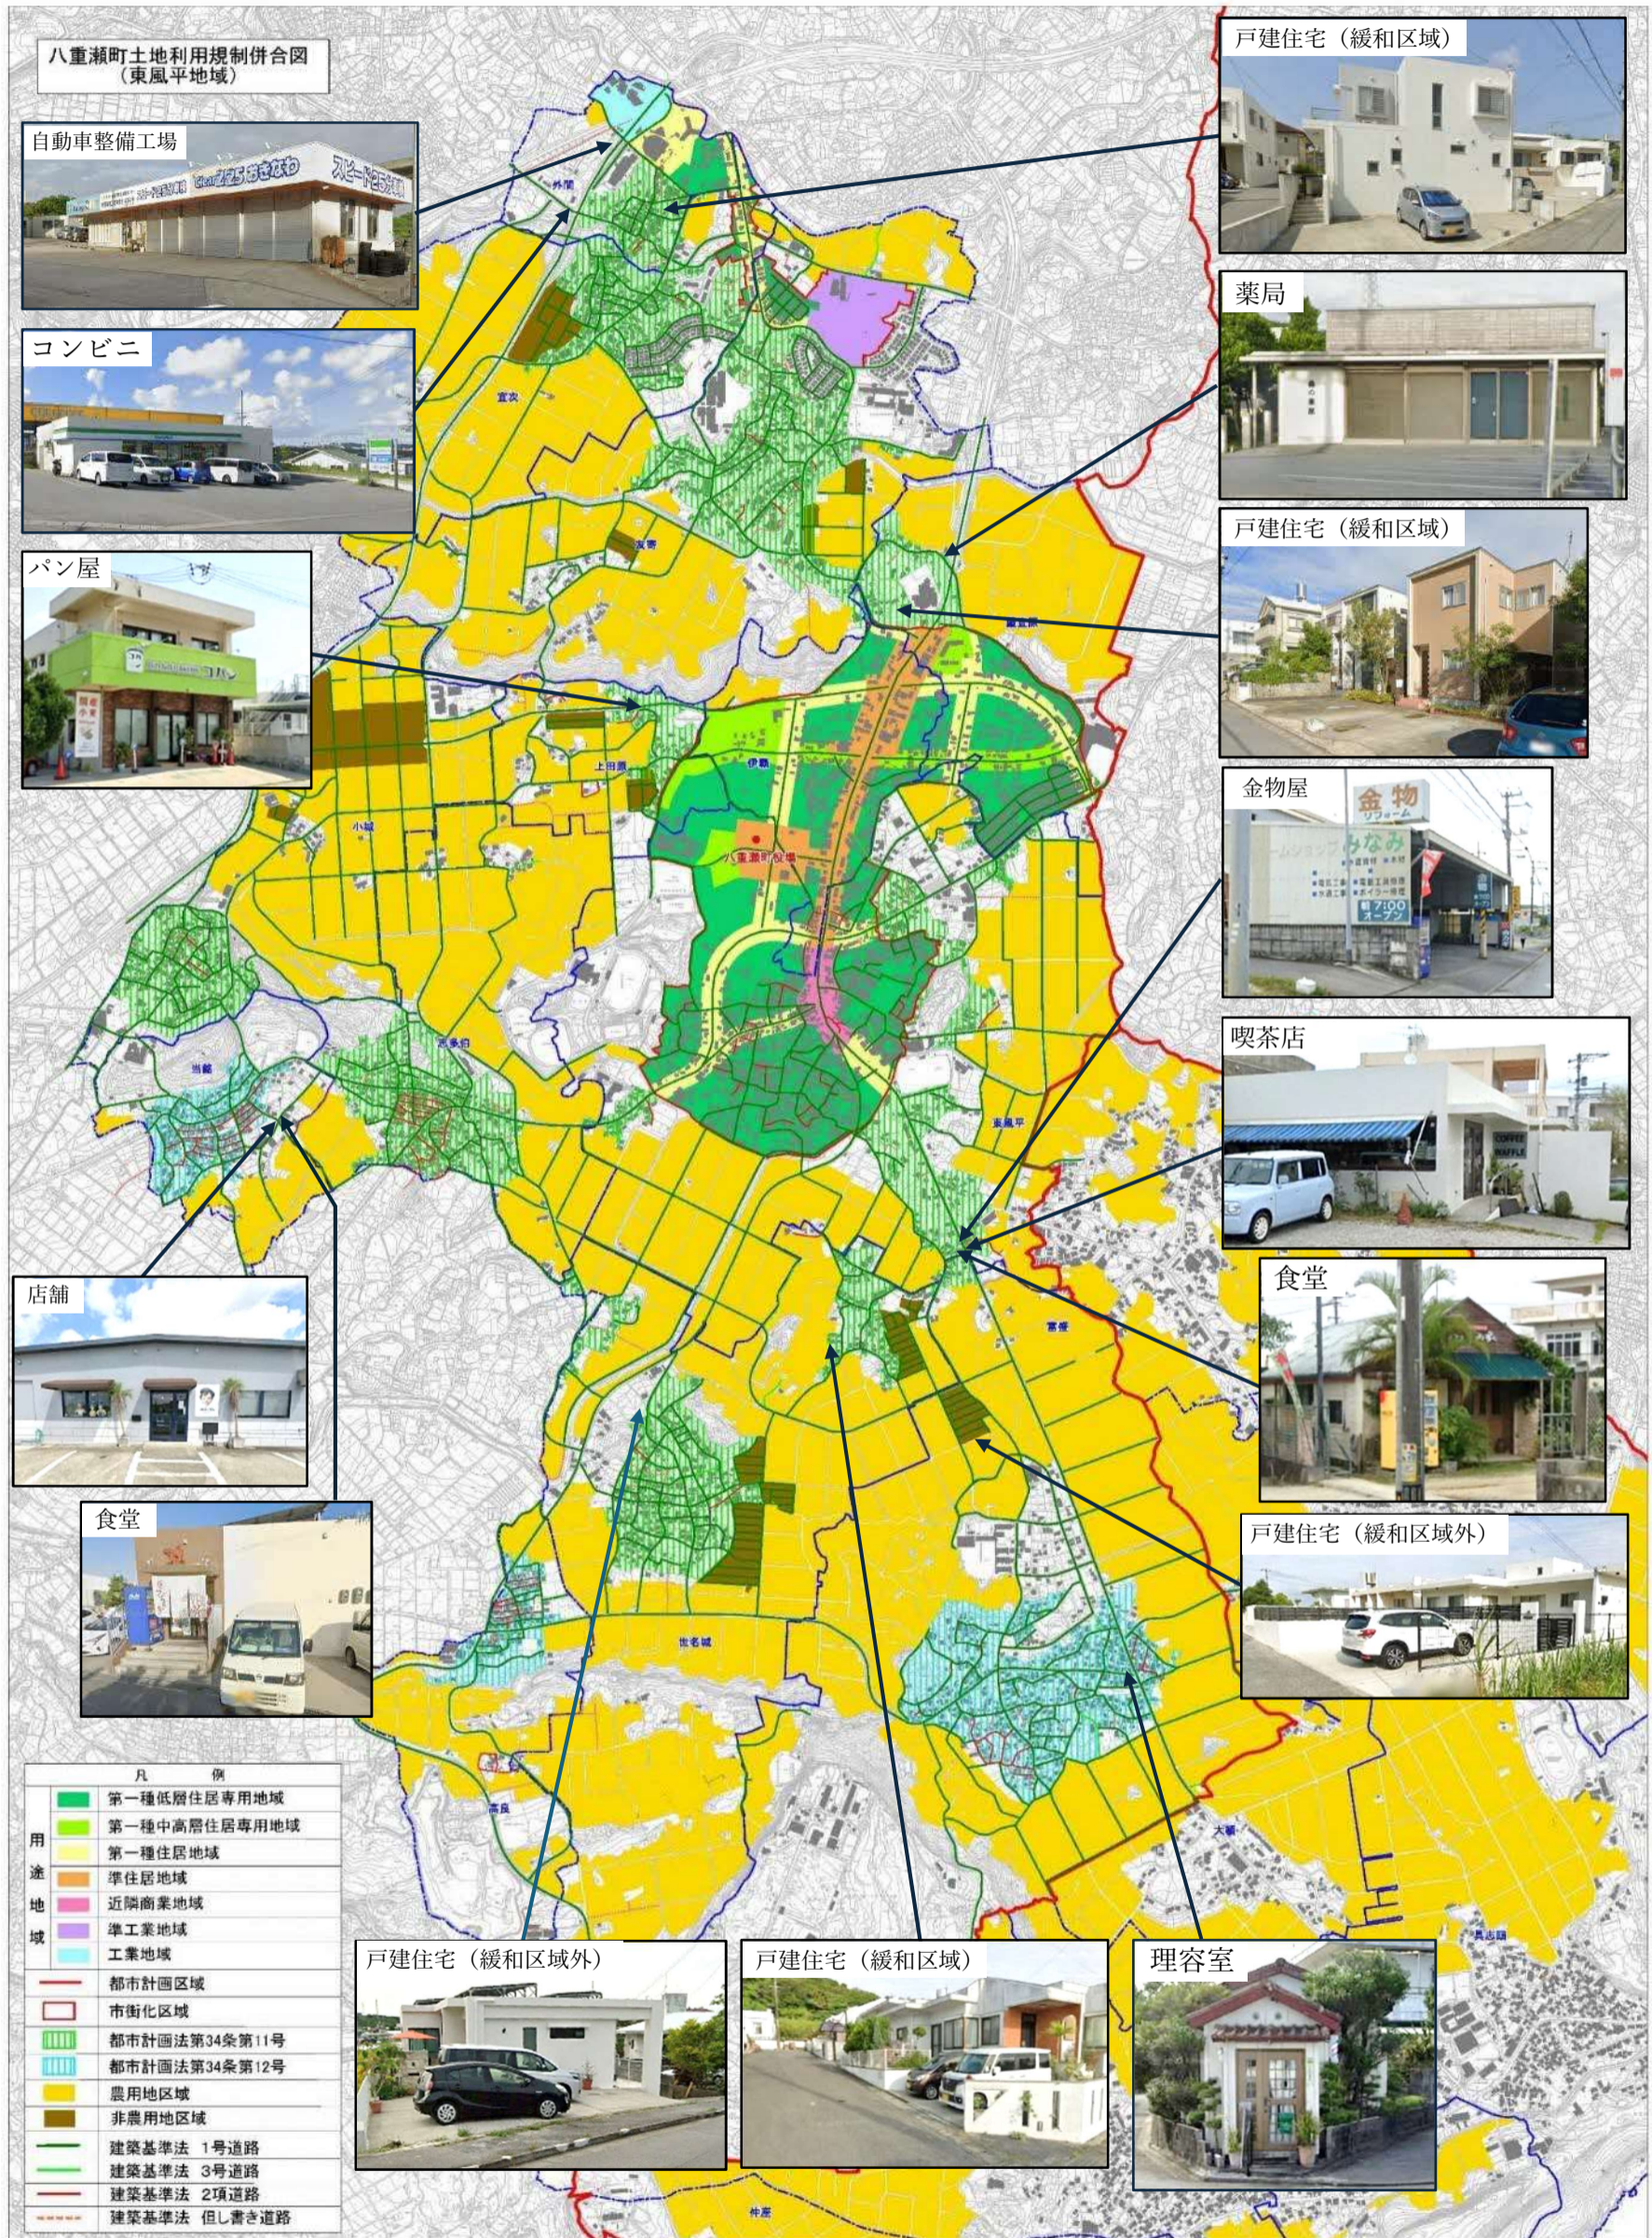

市街化調整区域の現況図

(写真出典：GoogleMap ストリートビュー)