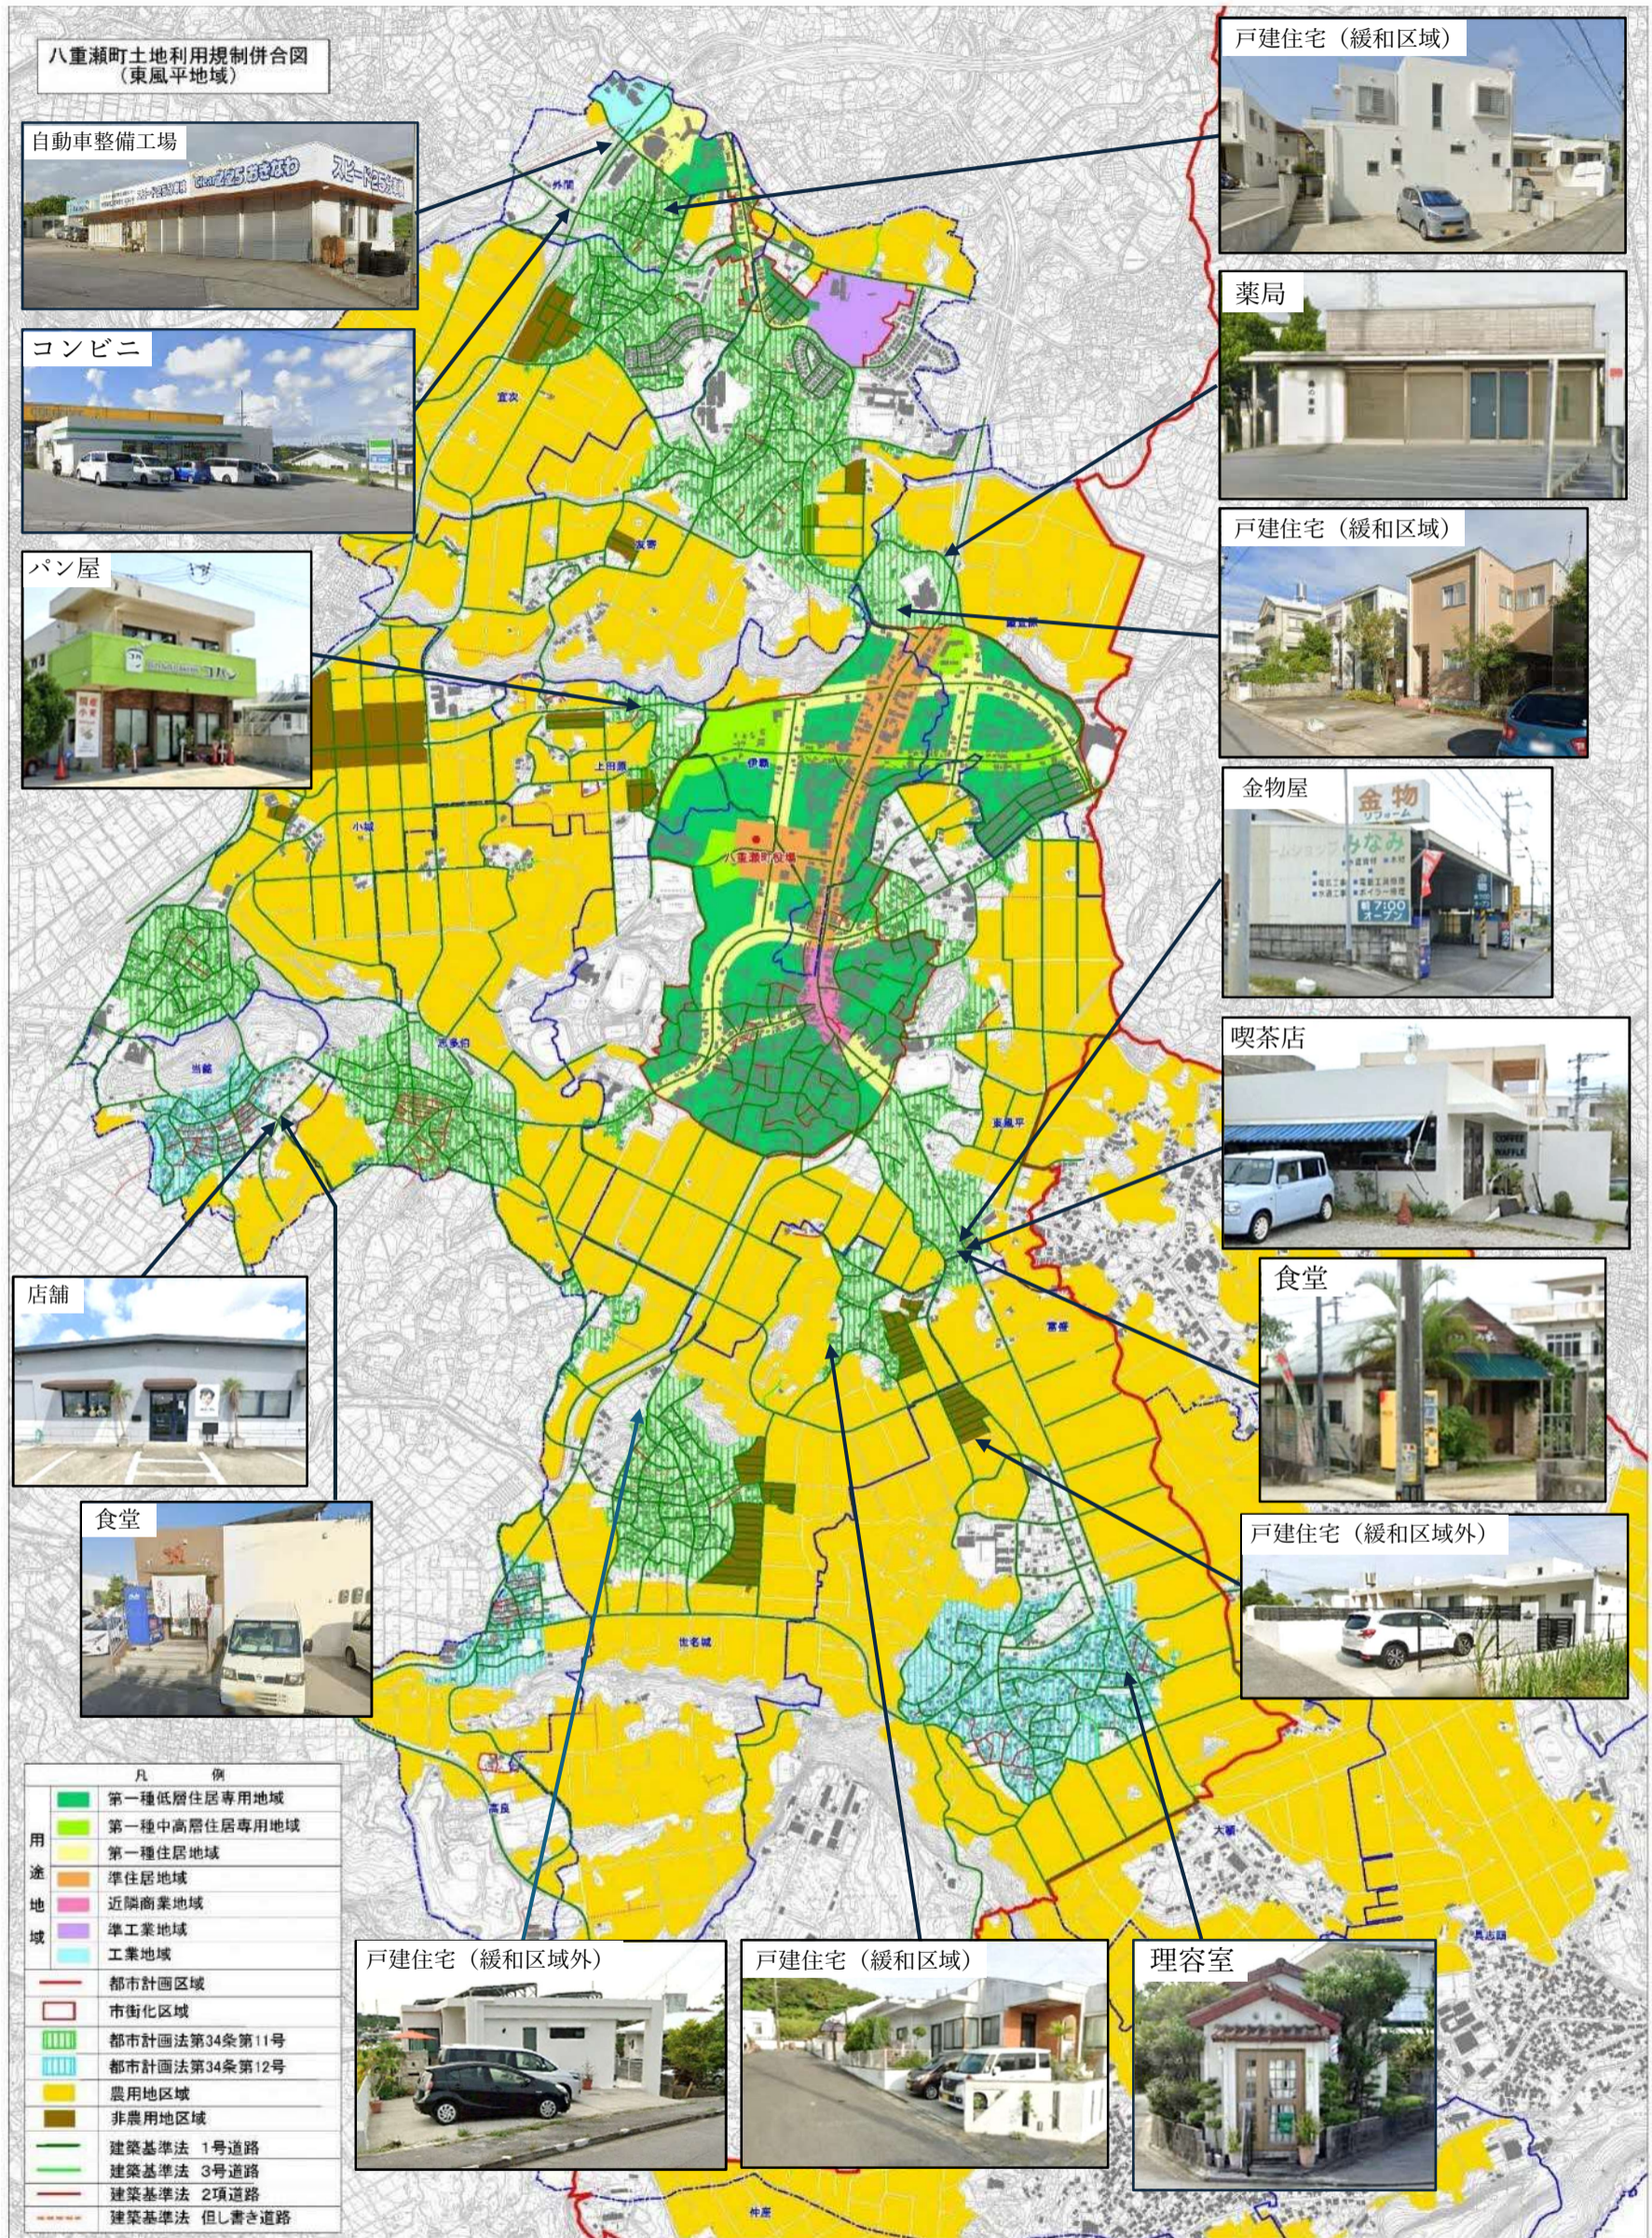

市街化調整区域の現況図

(写真出典：GoogleMap ストリートビュー)