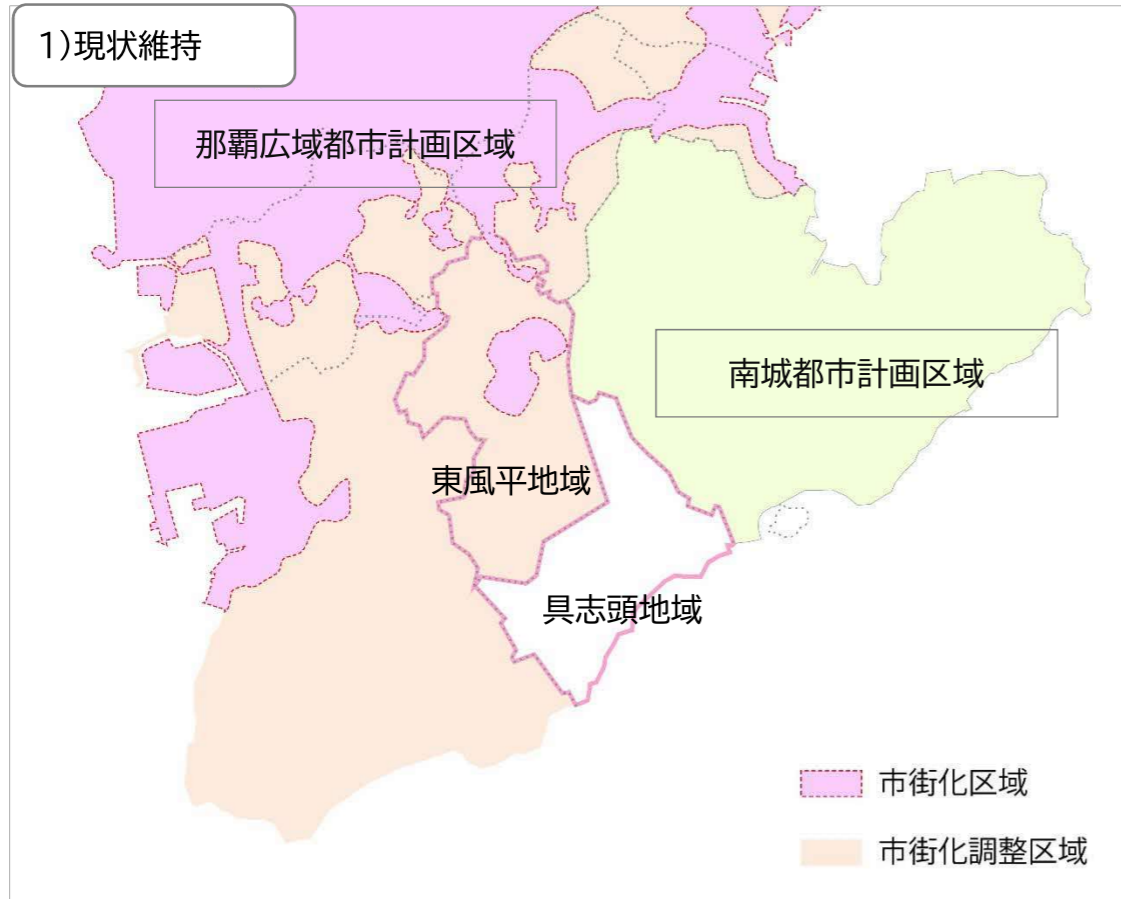

1)現状維持

2)那覇広域編入、具志頭地域は市街化調整区域(線引き)

3)八重瀬町単独の都市計画区域(非線引き)

4)東風平地域是那覇広域、具志頭地域は準都市計画区域

※当面の間、単独都市計画区域の指定はありません