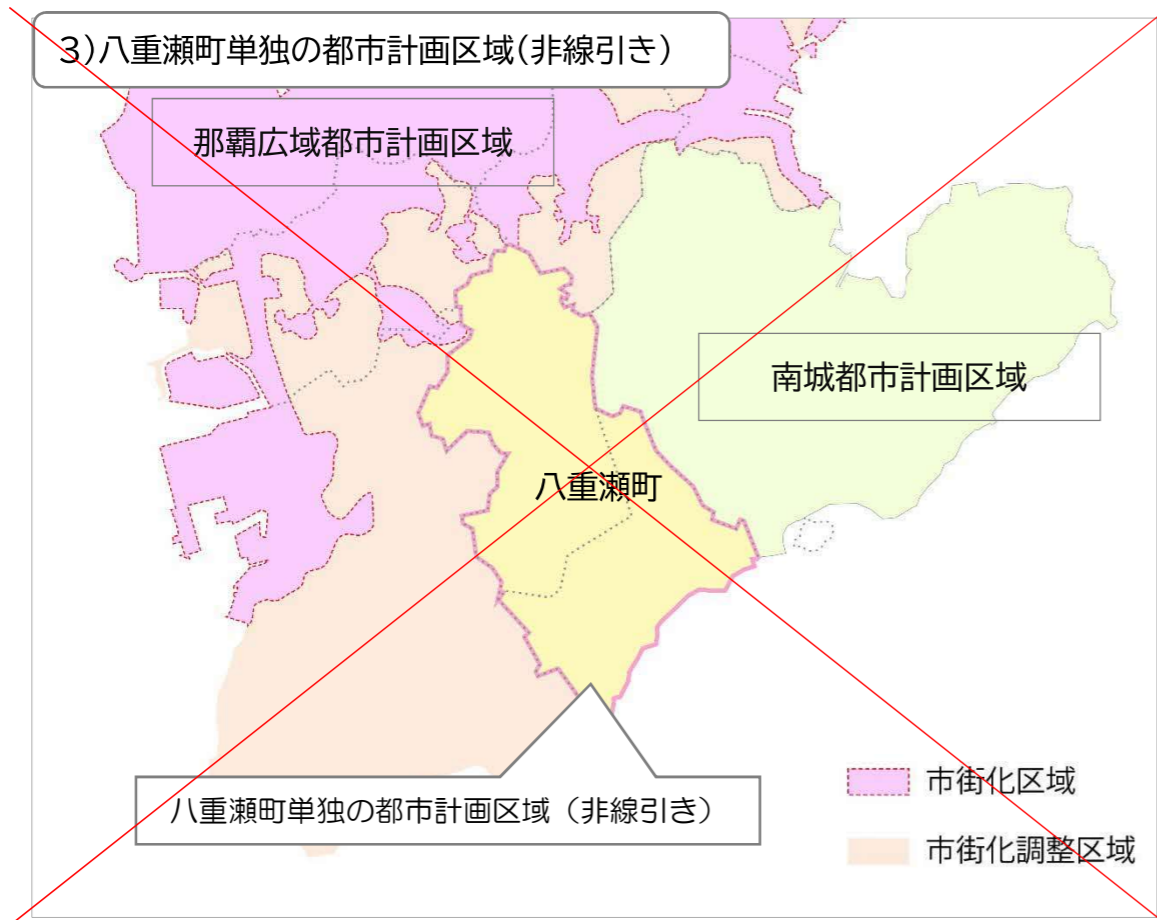

1)現状維持

2)那覇広域編入、具志頭地域は市街化調整区域(線引き)

3)八重瀬町単独の都市計画区域(非線引き)

4)東風平地域是那覇広域、具志頭地域は準都市計画区域

※当面の間、単独都市計画区域の指定はありません