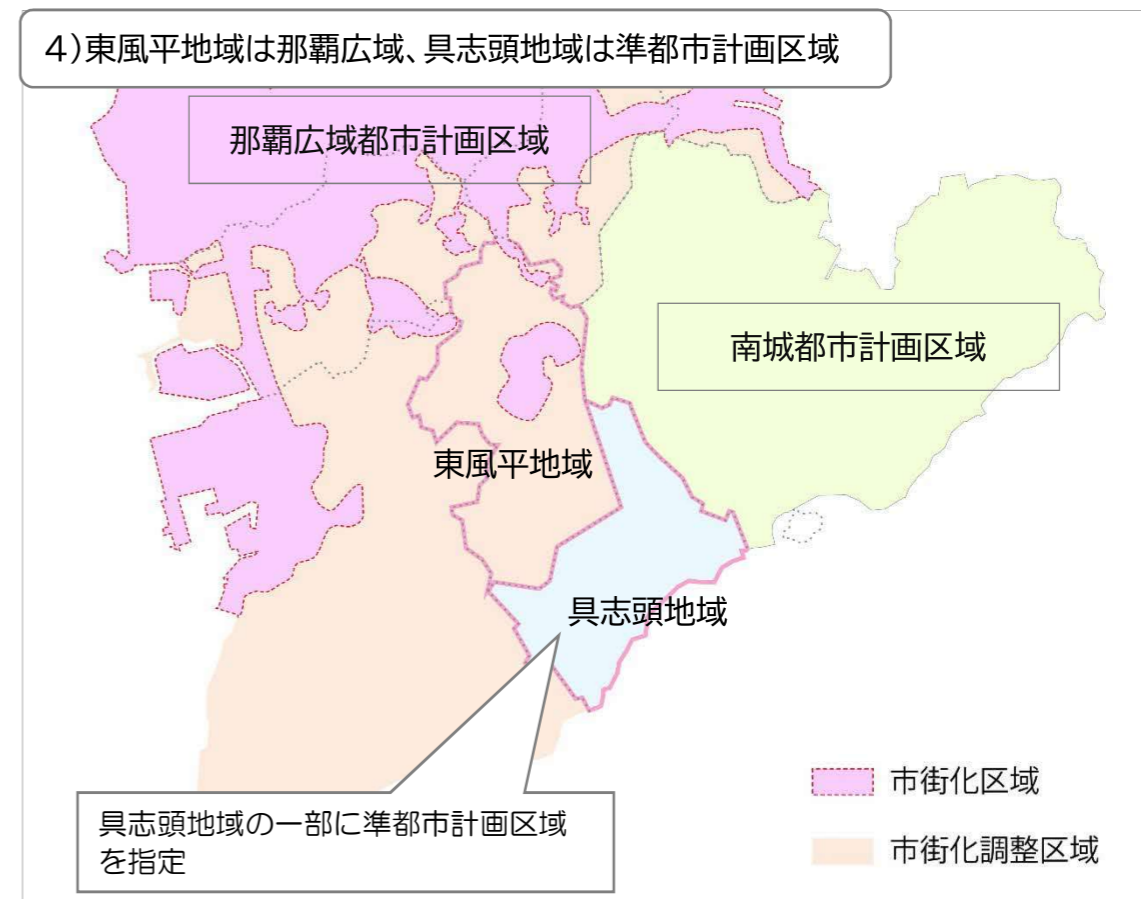

1)現状維持

2)那覇広域編入、具志頭地域は市街化調整区域(線引き)

3)八重瀬町単独の都市計画区域(非線引き)

4)東風平地域是那覇広域、具志頭地域は準都市計画区域

※当面の間、単独都市計画区域の指定はありません