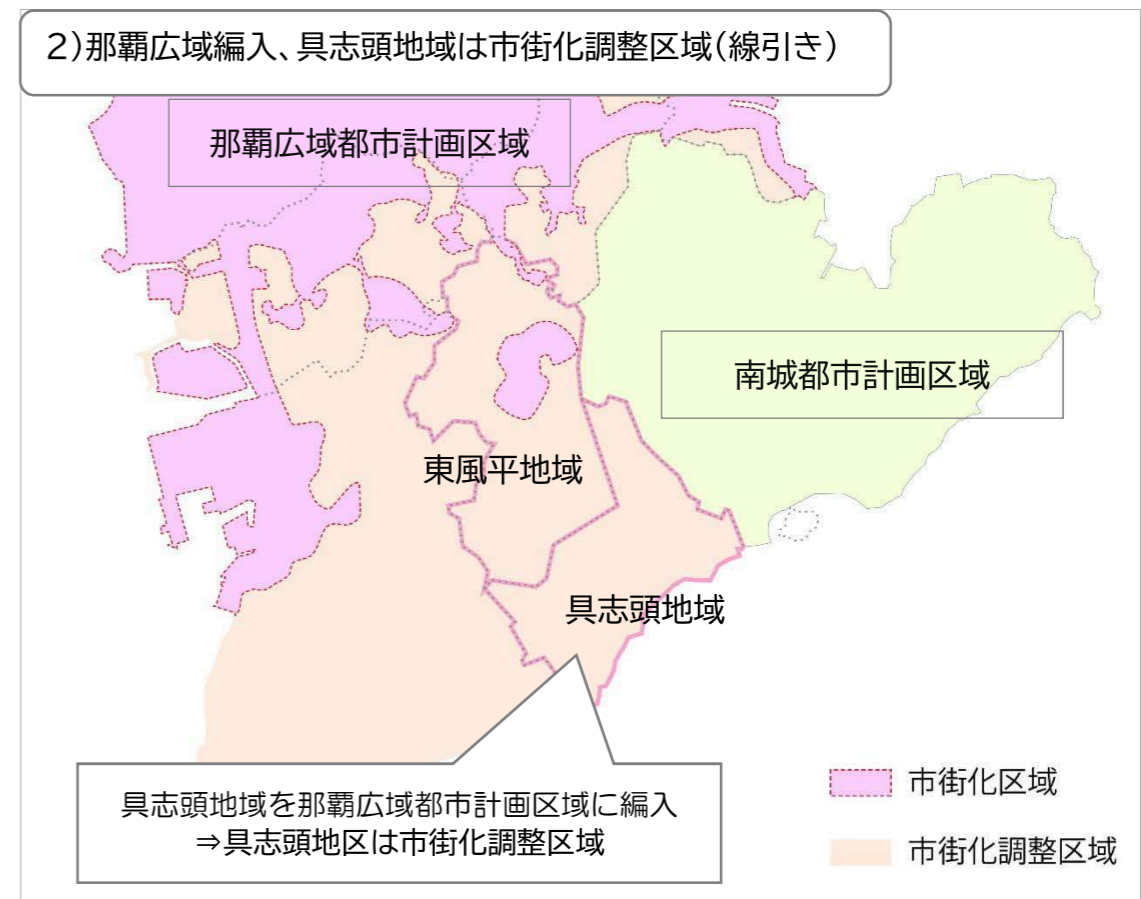

1)現状維持

2)那覇広域編入、具志頭地域は市街化調整区域(線引き)

3)八重瀬町単独の都市計画区域(非線引き)

4)東風平地域是那覇広域、具志頭地域は準都市計画区域

※当面の間、単独都市計画区域の指定はありません