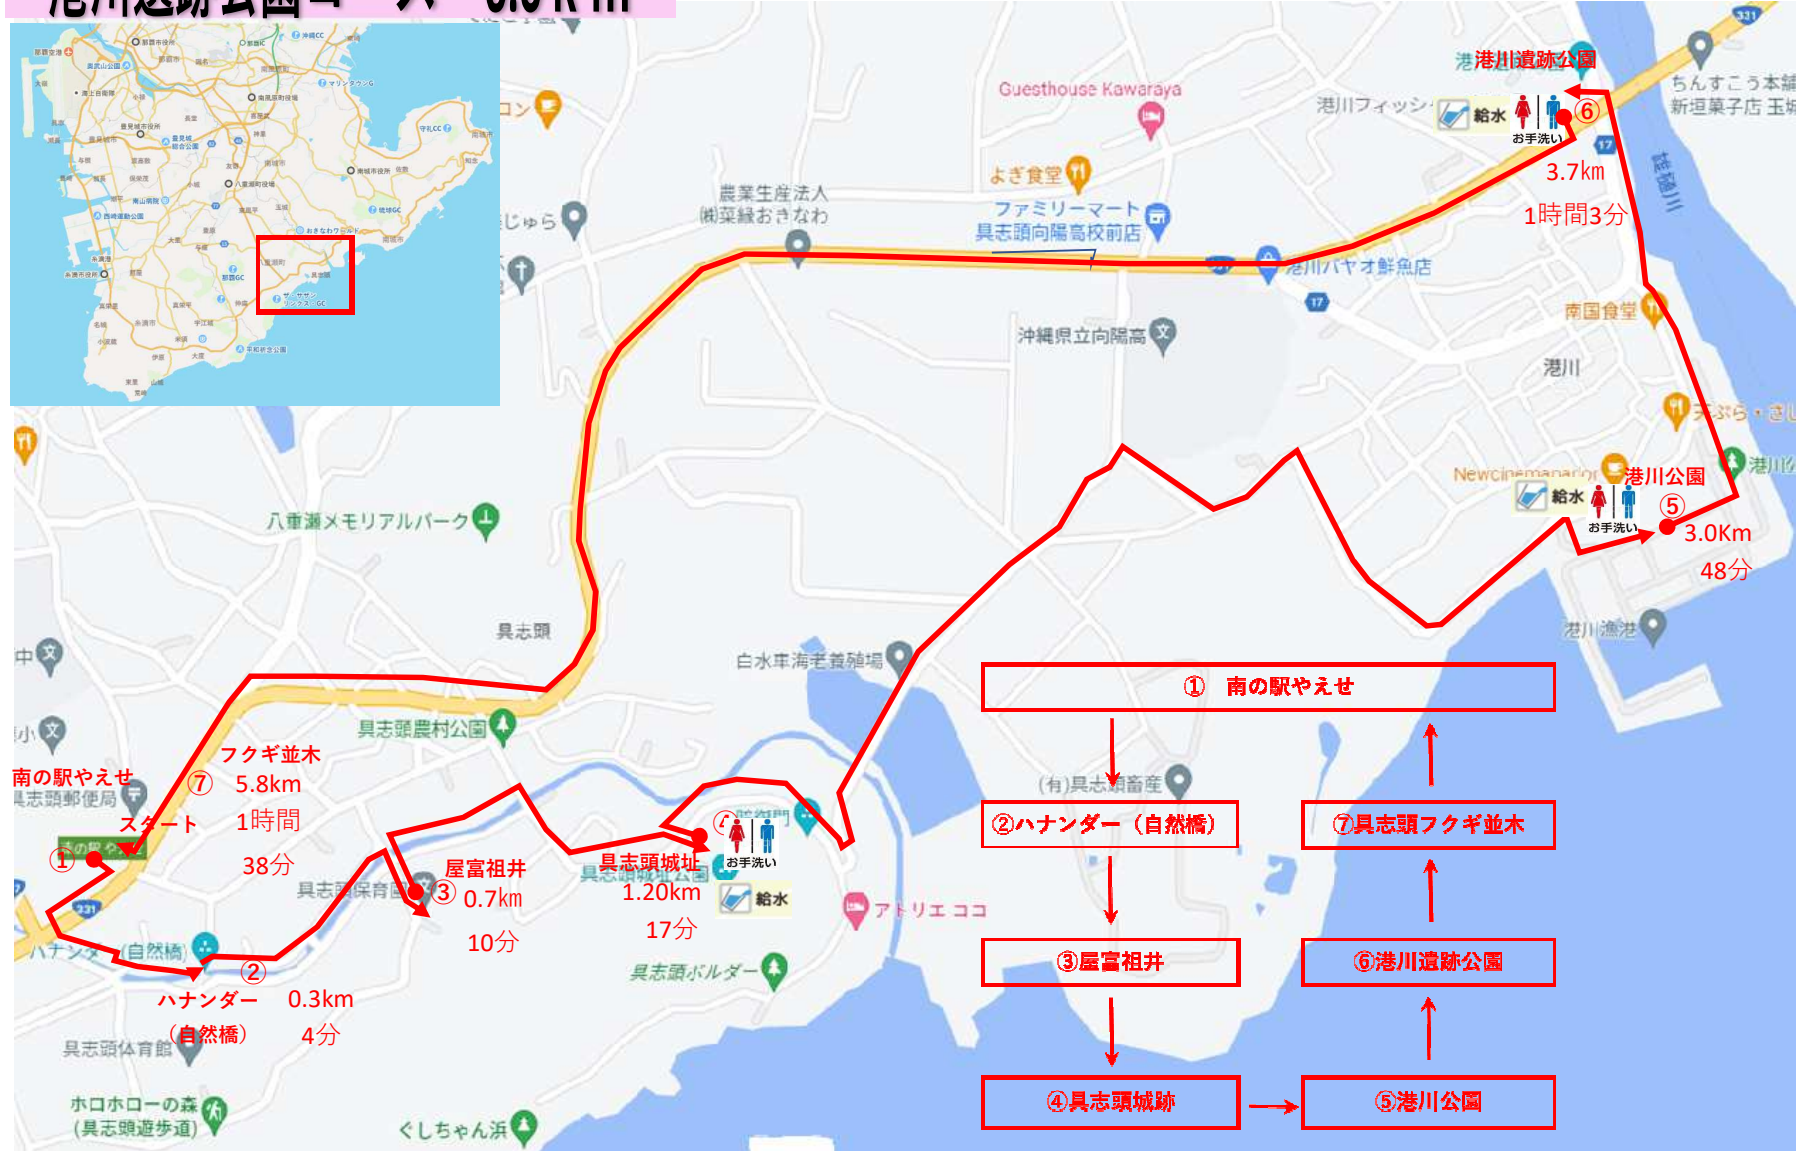

YAESEいきいきウォーク2023 コースMAP

令和5年3月26日（日）具志頭南の駅やえせスタート（8時受付、9時スタート）

港川遺跡公園コース 6.0km

YAESE いきいきウォーク2023 コースMAP

令和5年3月26日(日)具志頭南の駅やえせスタート (8時受付、9時10分スタート)

玻名城の郷ビーチコース 4.5km