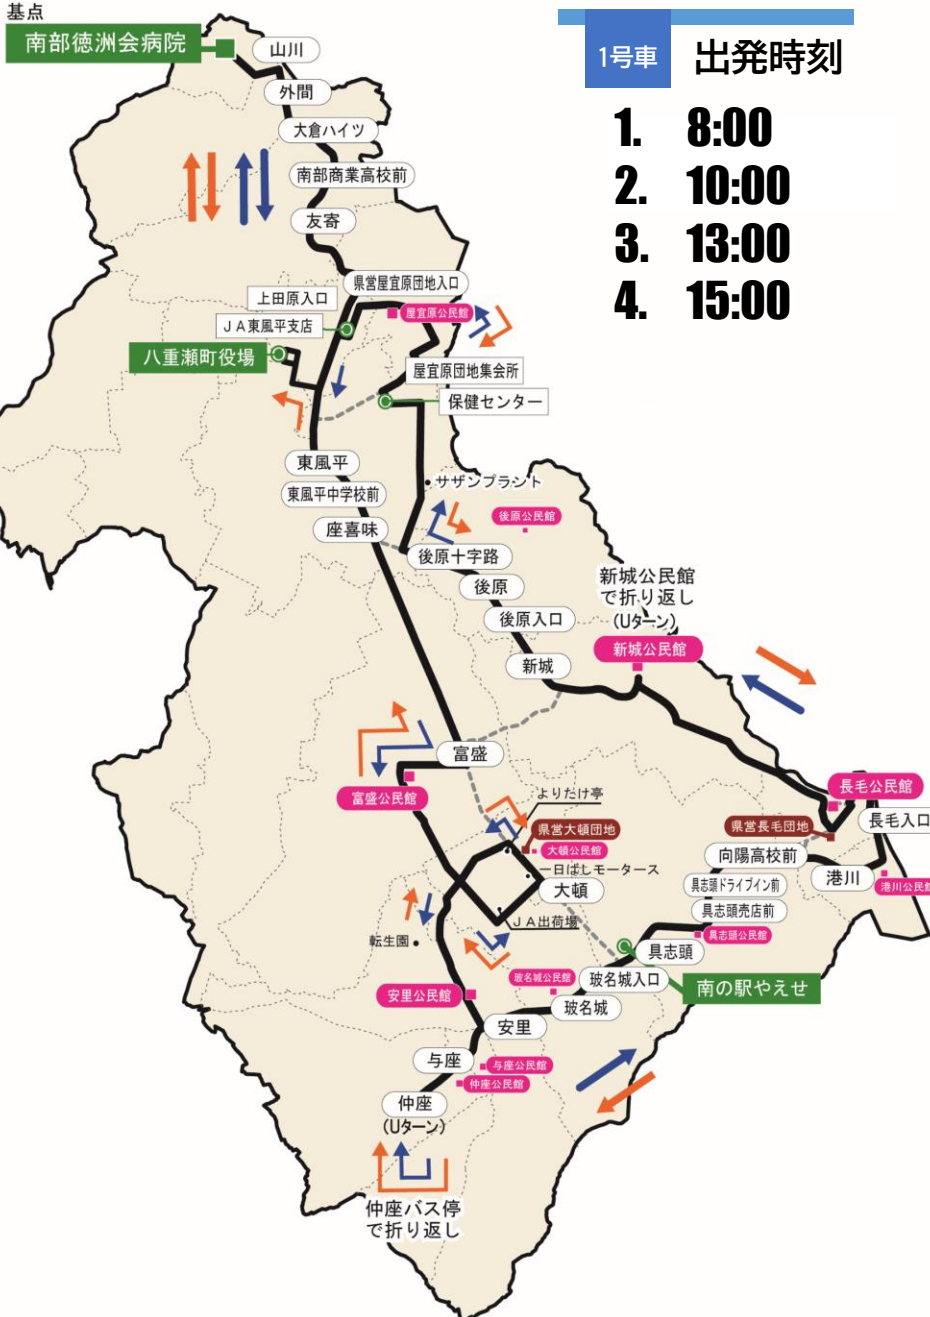

# 1号車

# 南部ルート

■ 富盛・大頓 廻り		1便	3便
1	(発) 南部徳洲会病院	8:00	13:00
2	富盛バス停	8:17	13:17
3	富盛公民館	8:18	13:18
4	大頓団地前	8:23	13:23
5	安里公民館	8:26	13:26
6	与座(糸満向け)バス停	8:27	13:27
7	仲座バス停	8:27	13:27
8	与座(安里向け)バス停	8:28	13:28
9	安里バス停	8:29	13:29
10	坂名城バス停	8:30	13:30
11	坂名城入口バス停	8:30	13:30
12	具志頭(南の駅やえせ)	8:31	13:31
13	具志頭売店前バス停	8:32	13:32
14	具志頭ドライブイン前バス停	8:33	13:33
15	向陽高校前バス停	8:34	13:34
16	港川バス停	8:34	13:34
17	長毛入口バス停	8:35	13:35
18	長毛公民館	8:36	13:36
19	県営長毛団地	8:37	13:37
20	新城公民館	8:40	13:40
21	新城バス停	8:42	13:42
22	後原入口バス停	8:43	13:43
23	後原バス停	8:43	13:43
24	後原十字路バス停	8:44	13:44
25	保健センター前バス停	8:47	13:47
26	屋宜原団地集会所	8:48	13:48
27	JAおきなわ東風平支店	8:52	13:52
28	八重瀬町役場	8:57	13:57
29	伊覇バス停	8:58	13:58
30	県営屋宜原団地前バス停	8:58	13:58
31	友寄バス停	8:59	13:59
32	南部商業高校前バス停	9:00	14:00
33	大倉ハイツバス停	9:01	14:01
34	外間バス停	9:02	14:02
35	(着) 南部徳洲会病院	9:03	14:03

■ 後原・新城 廻り		2便	4便
1	(発) 南部徳洲会病院	10:00	15:00
2	八重瀬町役場	10:09	15:09
3	JAおきなわ東風平支店	10:13	15:13
4	屋宜原団地集会所	10:14	15:14
5	保健センター前バス停	10:17	15:17
6	後原十字路バス停	10:18	15:18
7	後原バス停	10:22	15:22
8	後原入口バス停	10:23	15:23
9	新城バス停	10:26	15:26
10	新城公民館	10:27	15:27
11	県営長毛団地	10:27	15:27
12	長毛公民館	10:28	15:28
13	長毛入口バス停	10:29	15:29
14	港川バス停	10:30	15:30
15	向陽高校前バス停	10:30	15:30
16	具志頭ドライブイン前バス停	10:31	15:31
17	具志頭売店前バス停	10:32	15:32
18	具志頭(南の駅やえせ)	10:33	15:33
19	坂名城入口バス停	10:34	15:34
20	坂名城バス停	10:34	15:34
21	安里バス停	10:35	15:35
22	与座(糸満向け)バス停	10:36	15:36
23	仲座バス停	10:37	15:37
24	与座(安里向け)バス停	10:40	15:40
25	安里公民館	10:42	15:42
26	大頓団地前	10:43	15:43
27	富盛公民館	10:44	15:44
28	富盛バス停	10:47	15:47
29	伊覇バス停	10:58	15:58
30	県営屋宜原団地前バス停	10:58	15:58
31	友寄バス停	10:59	15:59
32	南部商業高校前バス停	11:00	16:00
33	大倉ハイツ前バス停	11:01	16:01
34	外間バス停	11:02	16:02
35	(着) 南部徳洲会病院	11:03	16:03