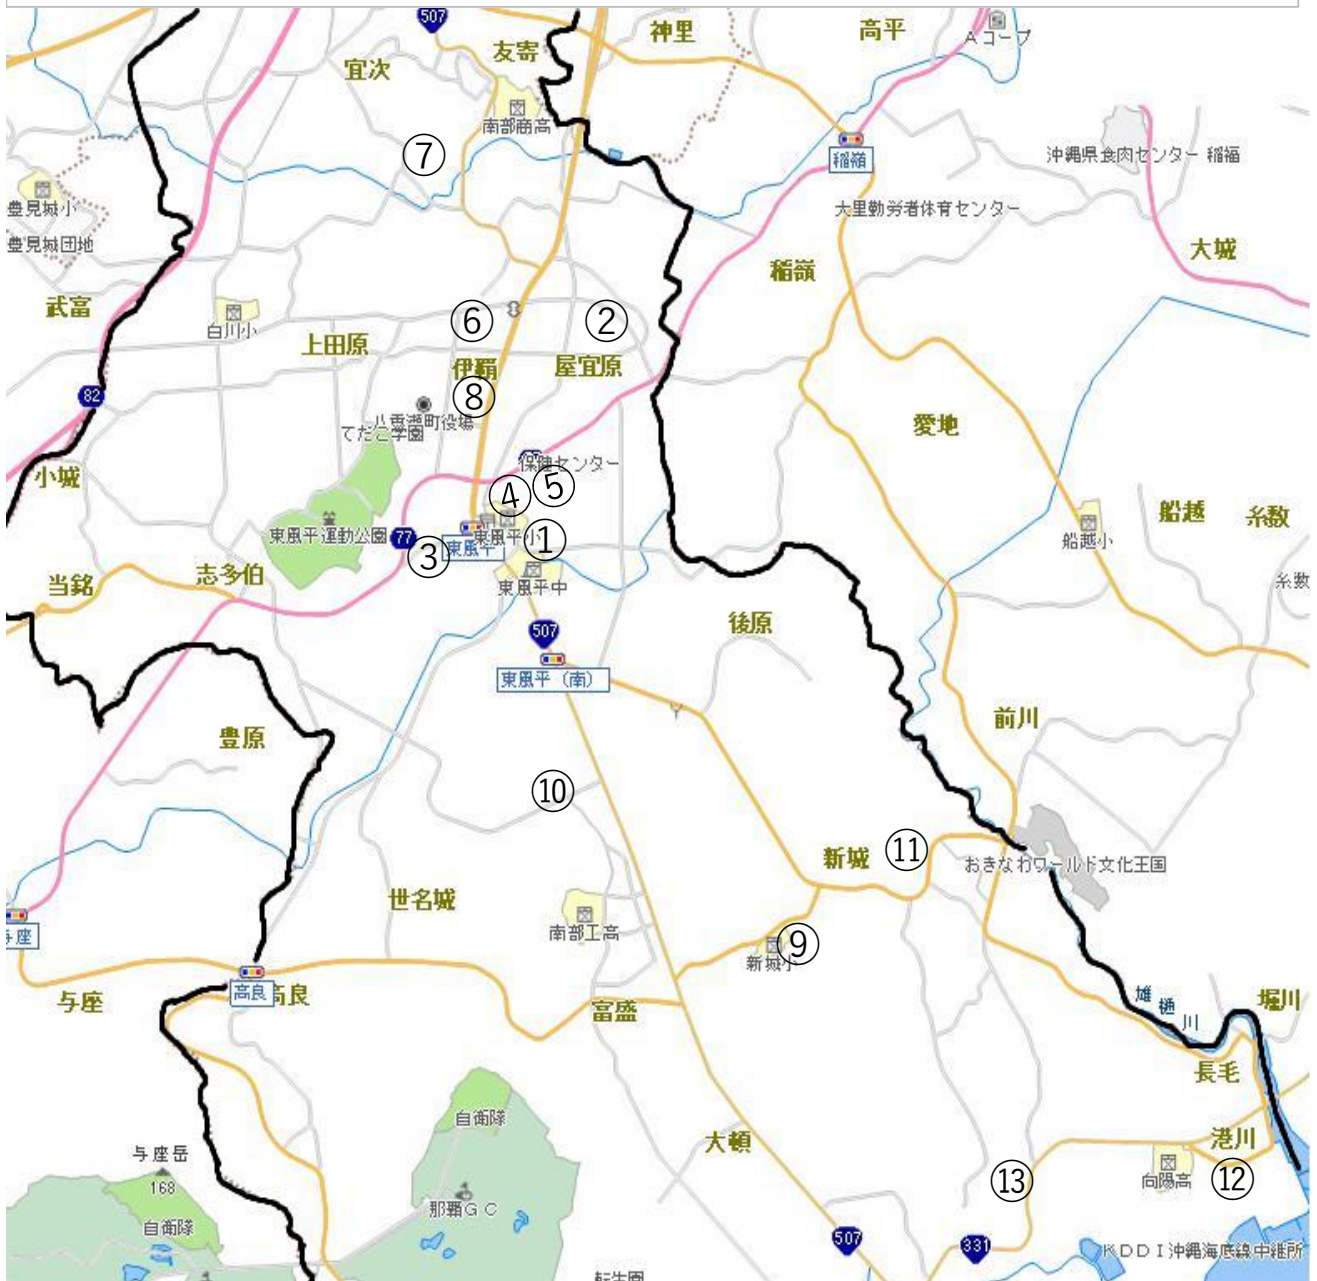

八重瀬町児童(学童)クラブマップ

★学童クラブ名★

- | | |
|-----------------|-------------|
| ①第一・第二はなその児童クラブ | ⑧こちの森学童クラブ |
| ②やぎばる第1・第2児童クラブ | ⑨あらしろ児童クラブ |
| ③わかば児童クラブ | ⑩にこにこ児童クラブ |
| ④学童クラブ アスリート工房 | ⑪新城学童クラブ |
| ⑤わくわく東風平学童クラブ | ⑫わらびんちゃー1くみ |
| ⑥わらびんちゃー2くみ・3くみ | ⑬ぐしかみ学童クラブ |
| ⑦柿の木学童クラブ | |