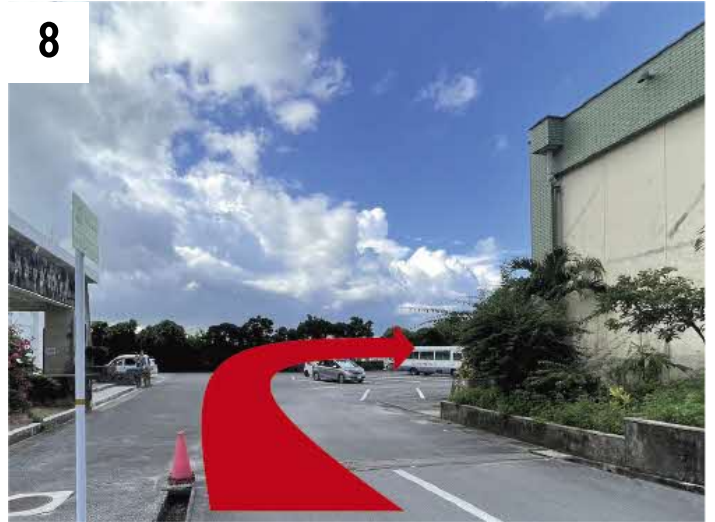

八重瀬町PCR検査センター 道案内

具志頭交差点からJAおきなわ具志支店横の脇道に入ります。ザ・サザンリンクスゴルフクラブの看板が目印です。

道なりにお進みください。

四叉路を真っ直ぐお進みください。

道なりにお進みください。（上り坂）

坂を登るとT字路に突き当たりますので、左へ曲がってください。

道なりにお進みください。

八重瀬町PCR検査センター 道案内

7

テニスコート横を曲がります。八重瀬町商工会の看板が目印です。

8

坂を下ったら、駐車場へ入ります。突き当たりを右へ曲がってください。

9

駐車場奥側がPCR検査会場となります。奥から順に駐車をお願いします。

屋内会場「ぷらっとやえせ」

屋内会場をご利用の方はぷらっとやえせ入口へお進みください。