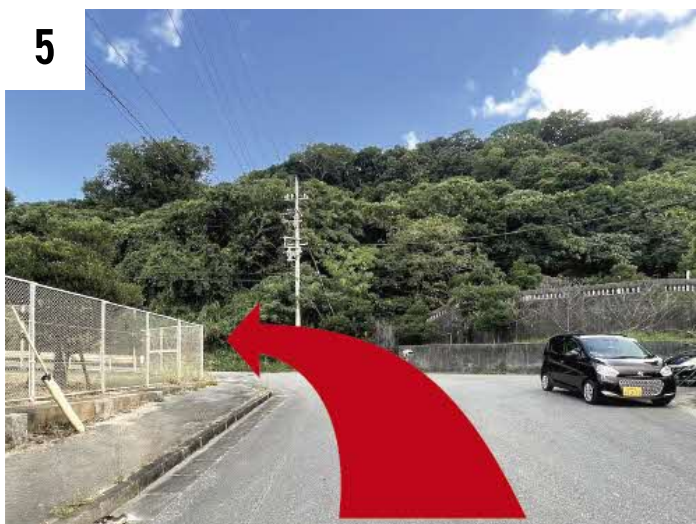

八重瀬町PCR検査センター 道案内

具志頭交差点からJAおきなわ具志支店横の脇道に入ります。ザ・サザンリンクスゴルフクラブの看板が目印です。

道なりにお進みください。

四叉路を真っ直ぐお進みください。

道なりにお進みください。（上り坂）

坂を登るとT字路に突き当たりますので、左へ曲がってください。

道なりにお進みください。

八重瀬町PCR検査センター 道案内

7

テニスコート横を曲がります。八重瀬町商工会の看板が目印です。

8

坂を下ったら、駐車場へ入ります。突き当たりを右へ曲がってください。

9

駐車場奥側がPCR検査会場となります。奥から順に駐車をお願いします。

屋内会場「ぷらっとやえせ」

屋内会場をご利用の方はぷらっとやえせ入口へお進みください。