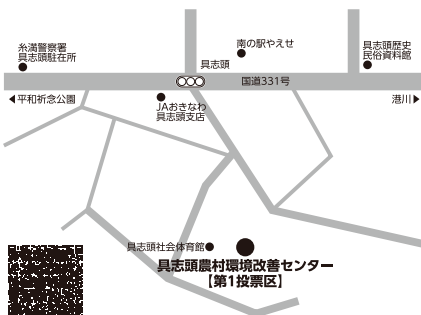

町内投票所一覧

第1投票区

具志頭農村 環境改善センター

(八重瀬町字具志頭1番地)

該当地区 具志頭全域、新城全域、後原全域、大頓全域、玻名城全域、安里全域、与座全域、仲座全域、港川全域、長毛全域