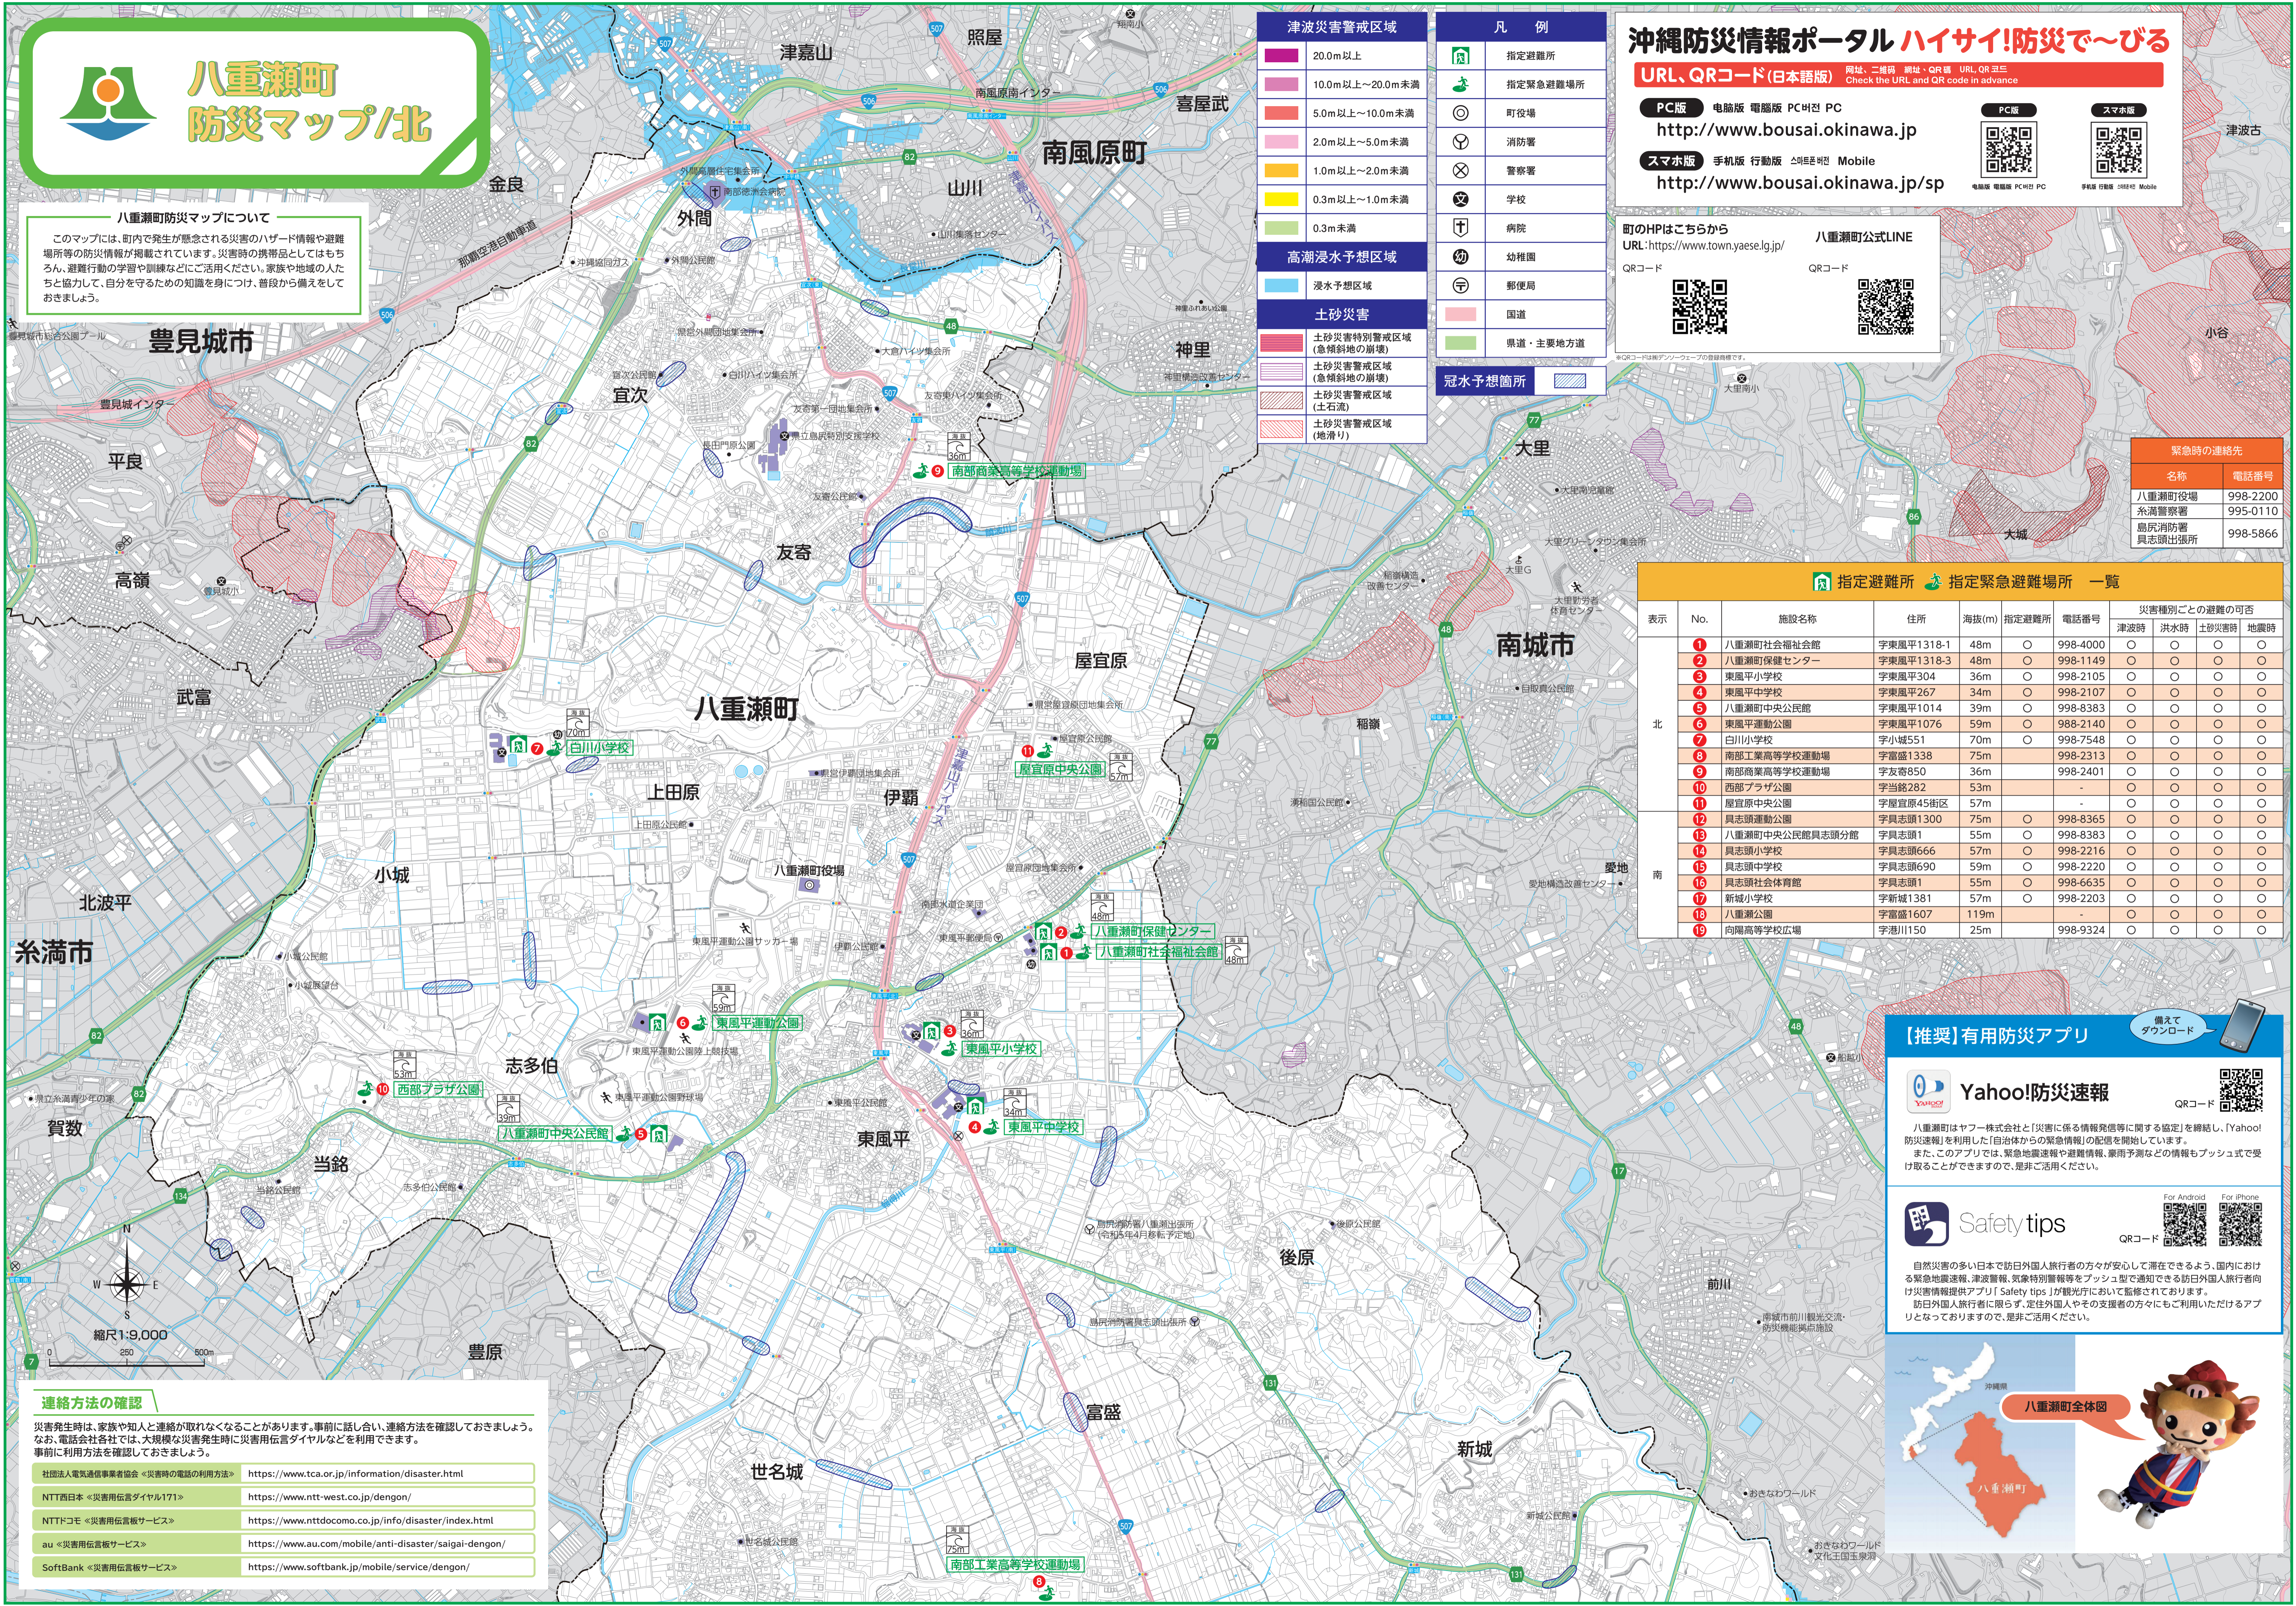

八重瀬町 防災マップ/北

八重瀬町防災マップについて

このマップには、町内で発生が懸念される災害のハザード情報や避難場所等の防災情報が掲載されています。災害時の携帯品としてはもちろん、避難行動の学習や訓練などに活用ください。家族や地域の人たちと協力して、自分を守るための知識を身につけ、普段から備えをしておきましょう。

津波災害警戒区域	
	20.0m以上
	10.0m以上～20.0m未満
	5.0m以上～10.0m未満
	2.0m以上～5.0m未満
	1.0m以上～2.0m未満
	0.3m以上～1.0m未満
	0.3m未満

高潮浸水予想区域	
	浸水予想区域

土砂災害	
	土砂災害特別警戒区域(急傾斜地の崩壊)
	土砂災害警戒区域(急傾斜地の崩壊)
	土砂災害警戒区域(土石流)
	土砂災害警戒区域(地滑り)

冠水予想箇所	
	冠水予想箇所

凡例	
	指定避難所
	指定緊急避難場所
	町役場
	消防署
	警察署
	学校
	病院
	幼稚園
	郵便局
	国道
	県道・主要地方道

沖縄防災情報ポータル ハイサイ!防災で〜びる

URL、QRコード(日本語版) 网址、二维码 網址、QR碼 URL, QR code
Check the URL and QR code in advance