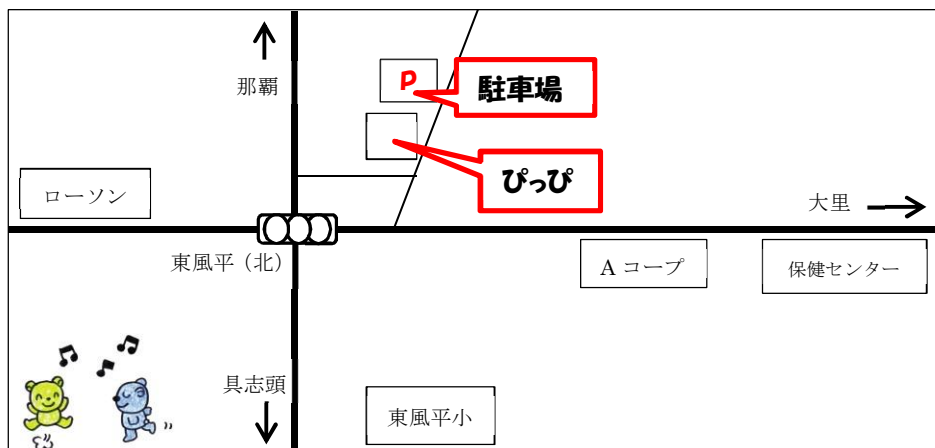

## ぴっぴ(八重瀬町子育て支援センター内)

乳幼児を持つ親子が好きな時に来て遊び  
ゆったりと過ごせる空間を提供しています。

利用時間：月～金曜日

午前10時～午後4時

(昼休みはありません)

☆ベビーマッサージは、八重瀬町にお住いの3ヶ月～  
5ヶ月のお子さんが対象で、事前予約が必要です。  
定員に達次第閉め切ります。

**子育て中のおとうさん、おかあさん、お孫さんをお世話している方、ぜひ、利用下さい。**

## 子育て支援センターぴっぴのお約束

ぴっぴはみんなが集まり、楽しく遊びながら、お友達をつくったり  
お母さん方が情報交換する場所です。

みんなが楽しく過ごせるように、  
一人ひとりが心くばりをしましょう。

- ◎受付を済ませてからからあそびましょう。
- ◎同伴するお子さんの安全管理には十分注意ください。
- ◎お子さんとの活動を安心して楽しむ為にも貴重品は、自己管理しましょう。
- ◎利用者が流行性疾患と認められた場合は、治るまではお断りしています。
- ◎使用済みの紙おむつなどは、各自お持ち帰り下さい。
- ◎お子さんの着替え、おしぼり、ビニール等は各自持参して下さい。
- ◎遊具、道具類など使ったものは、みんなで片付けましょう。
- ◎センター内での営業活動(例えば：保険の勧誘、健康食品)は、固くお断り致します。
- ◎子育てに関する不安や疑問など、どんな事でもお気軽に職員に声をかけて下さい。
- ◎駐車場は決められた場所に止めましょう。