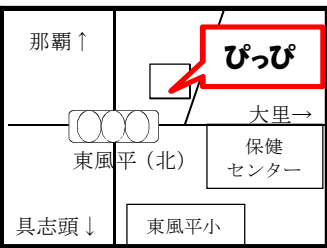

ぴっぴ 7月 第4号

八重瀬町東風平1426番地20 ☎ (098) 840-7870

どんなところ？

- ☆乳幼児の子育てをしているお父さん、お母さん、ご家族の方が楽しく子育てできるよう情報交換をする場
- ☆お子さんやお父さんお母さんの友だちづくりの場
- ☆育児の不安解消のヒントが見つかる場
- ☆遊びのヒントを見つけたり、楽しく遊ぶ場
- ☆子どもの成長を見つける場

利用するには？

- ☆初回利用する日に登録用紙の記入をお願いします。(今年度から名札の着用をお願いしています。名札は用意しています。)
- ☆利用料は無料です。

もうすぐ梅雨が明けそうですね。セミの鳴き声もあちらこちらで聞こえてくるようになりました。ぴっぴでは、笹飾りに願い事が書かれた短冊が、風にゆれ七夕らしい雰囲気になっています。

7月は、七夕集会やおもちゃづくり、7月生まれの誕生会があります。

また、沖縄歯科衛生士会の方による、歯と口の健康講座もあります。申し込みが必要です。

月	火	水	木	金	土	日
1	2	3	4	5 七夕集会	6	7
8 おもちゃづくりスタート	9	10 ベビー マッサージ 要予約 ぴっぴ利用は 13時30分～	11	12		
15 海の日	16	17	18	19		
22 歯と口の健康 講座 10時半～	23	24	25 7月生まれの 誕生会	26		
29	30	31	☆ベビーマッサージの日の一般の利用は、午後1時半からとなります。			