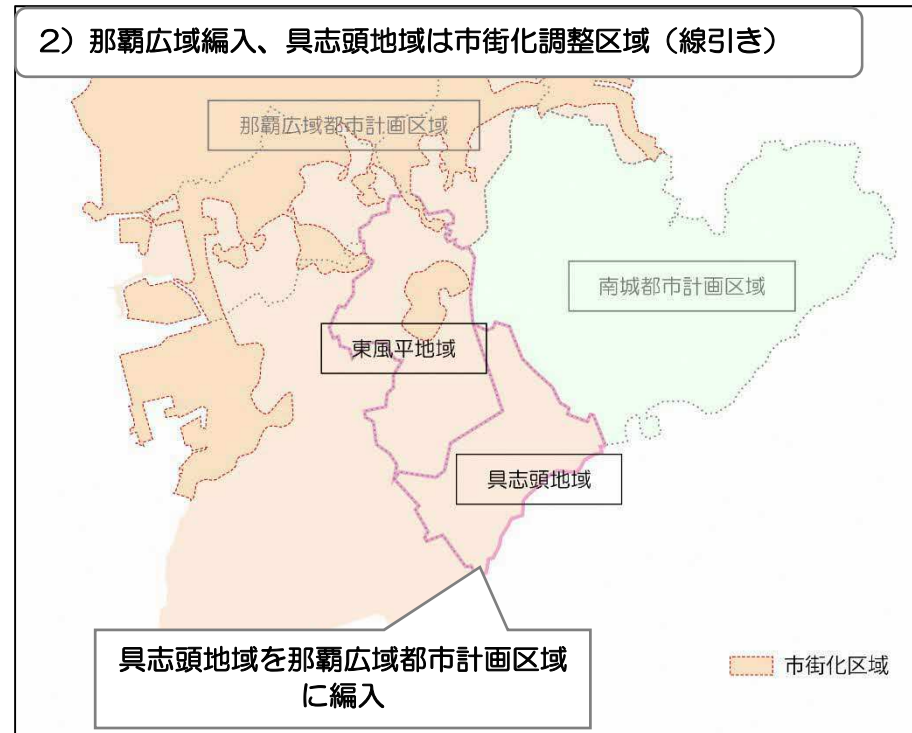

1) 現状維持

2) 那覇広域編入、具志頭地域は市街化調整区域（線引き）

3) 八重瀬町単独の都市計画区域（非線引き）

4) 東風平地域は那覇広域、具志頭地域は準都市計画区域