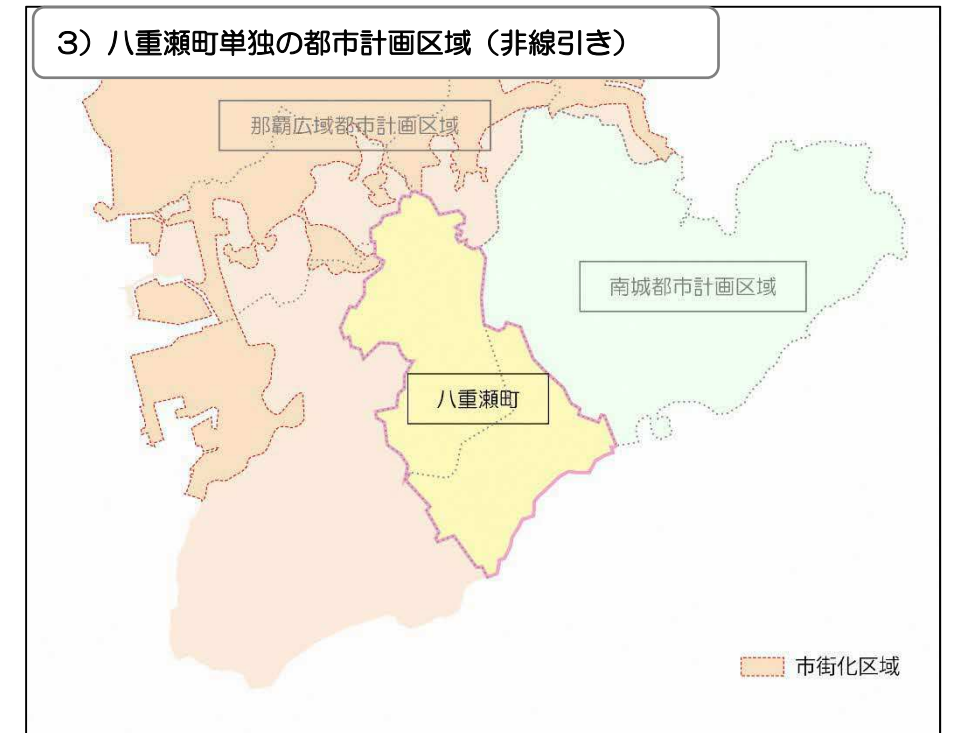

1) 現状維持

2) 那覇広域編入、具志頭地域は市街化調整区域（線引き）

3) 八重瀬町単独の都市計画区域（非線引き）

4) 東風平地域は那覇広域、具志頭地域は準都市計画区域