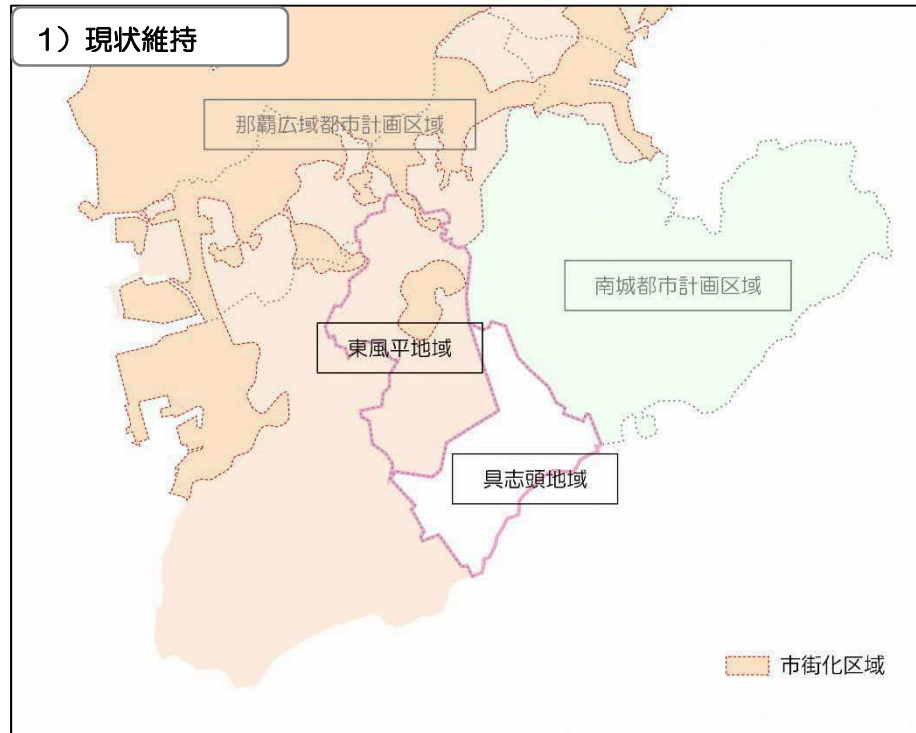

1) 現状維持

2) 那覇広域編入、具志頭地域は市街化調整区域（線引き）

3) 八重瀬町単独の都市計画区域（非線引き）

4) 東風平地域は那覇広域、具志頭地域は準都市計画区域